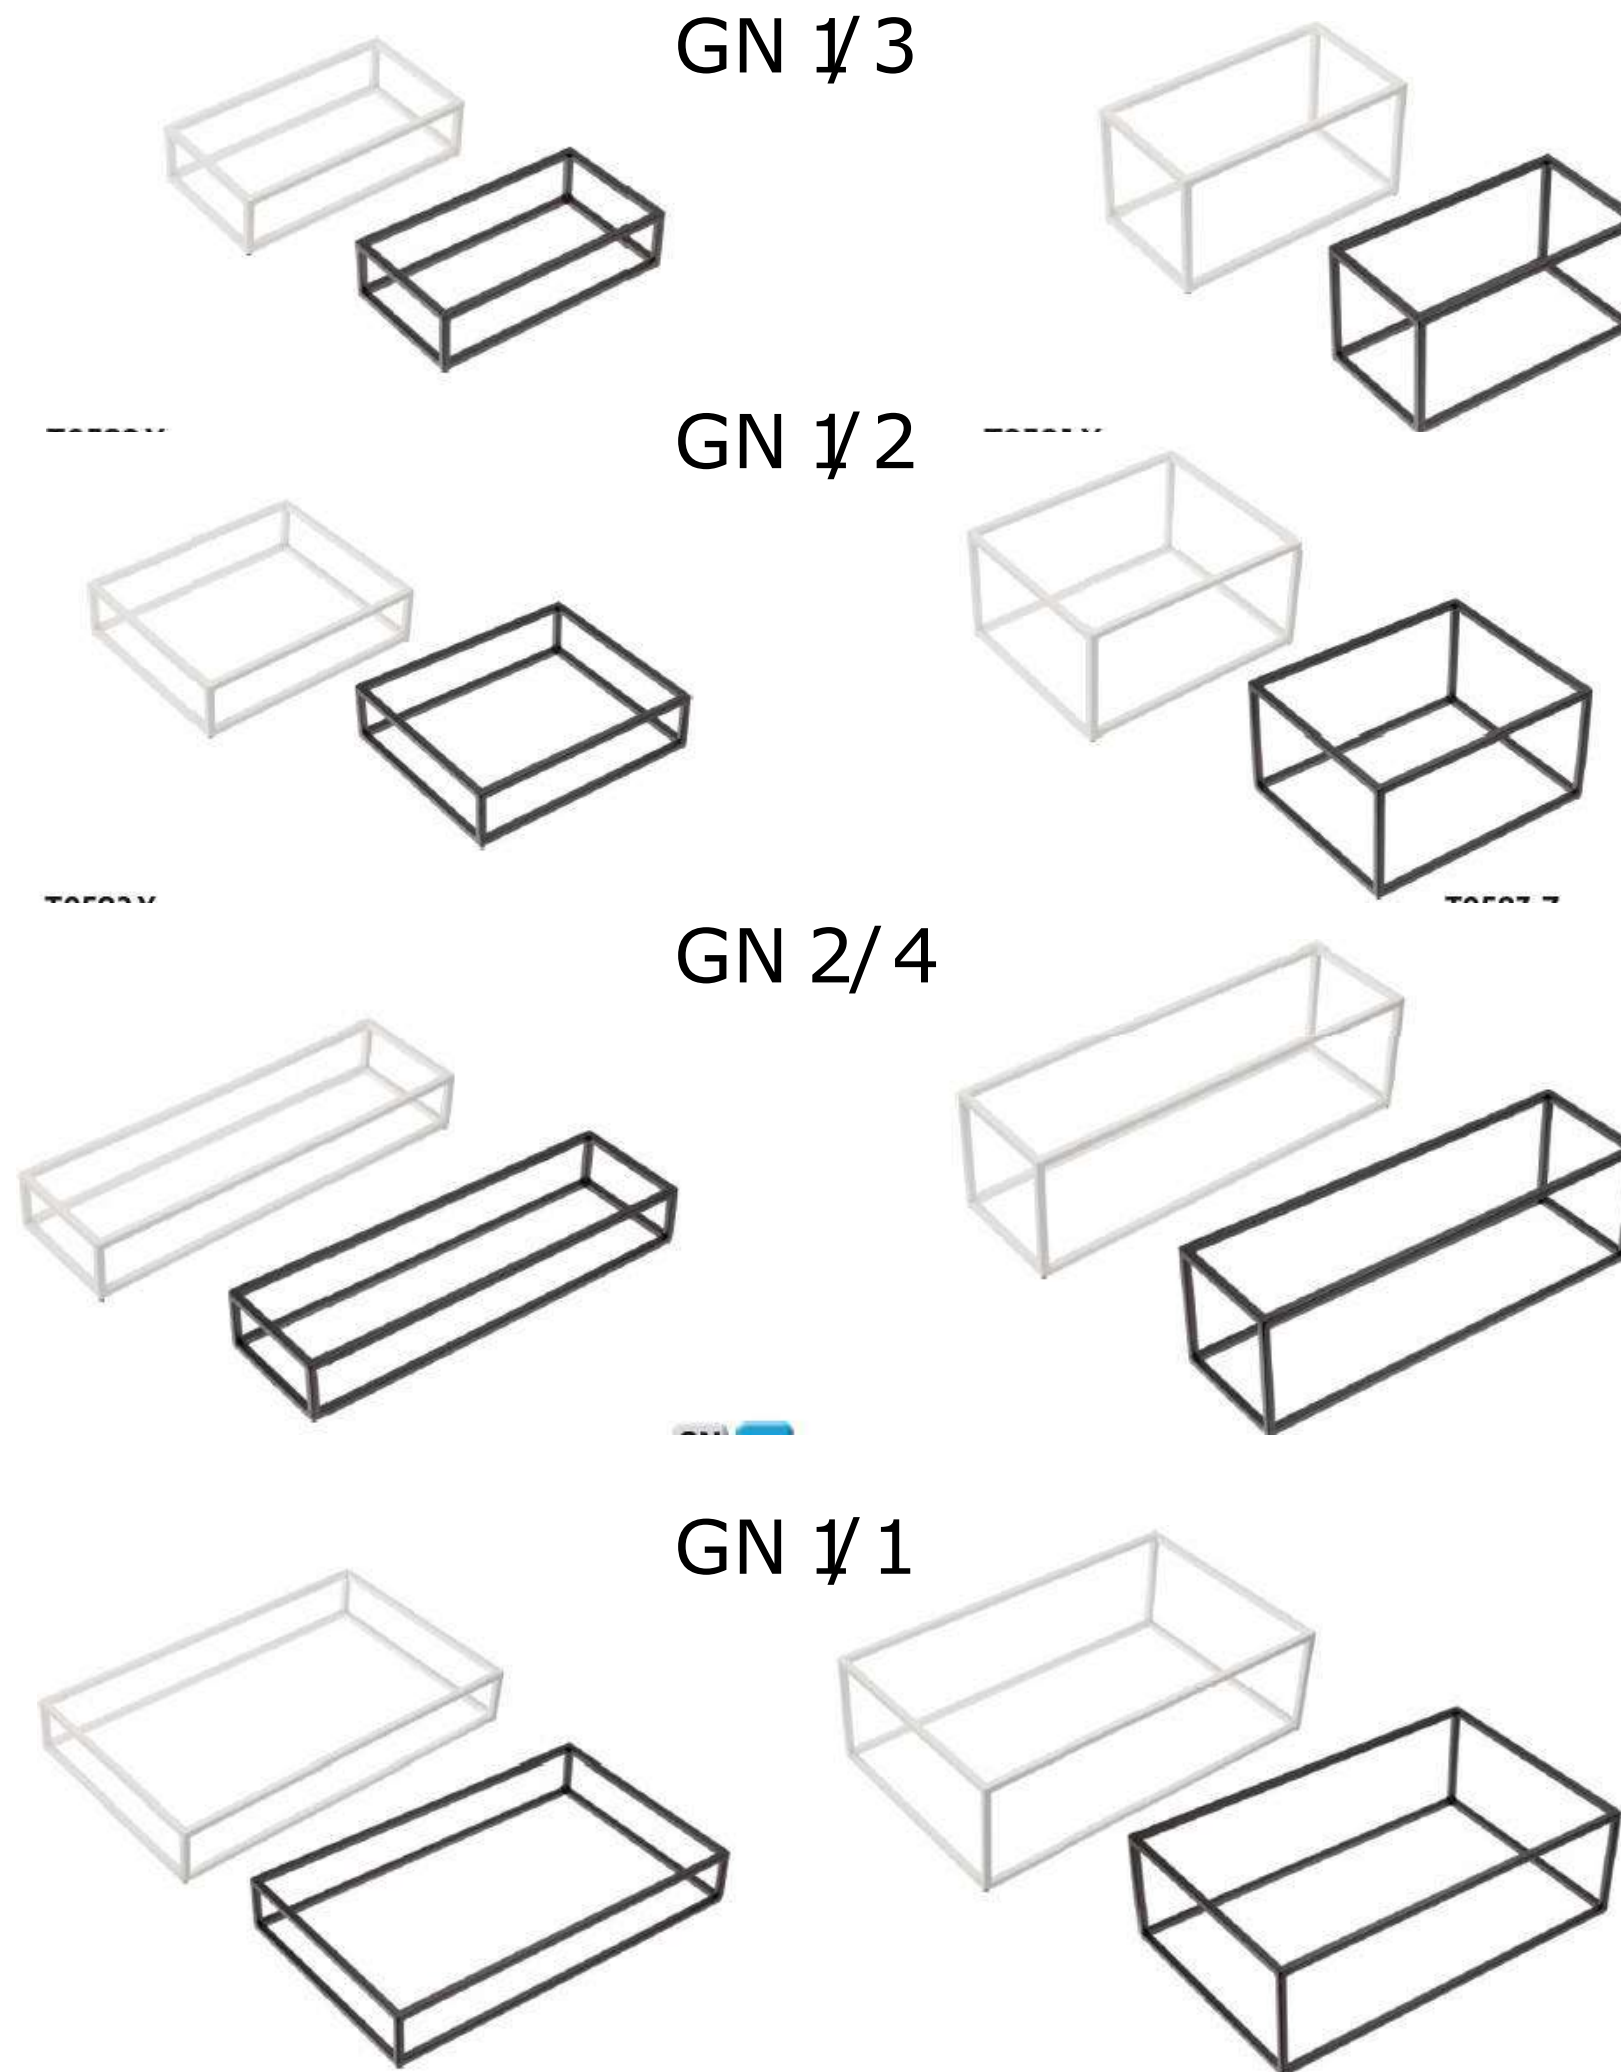

Supporti gastronorm in metallo

16 nuovi articoli
compatibili con linea Venezia