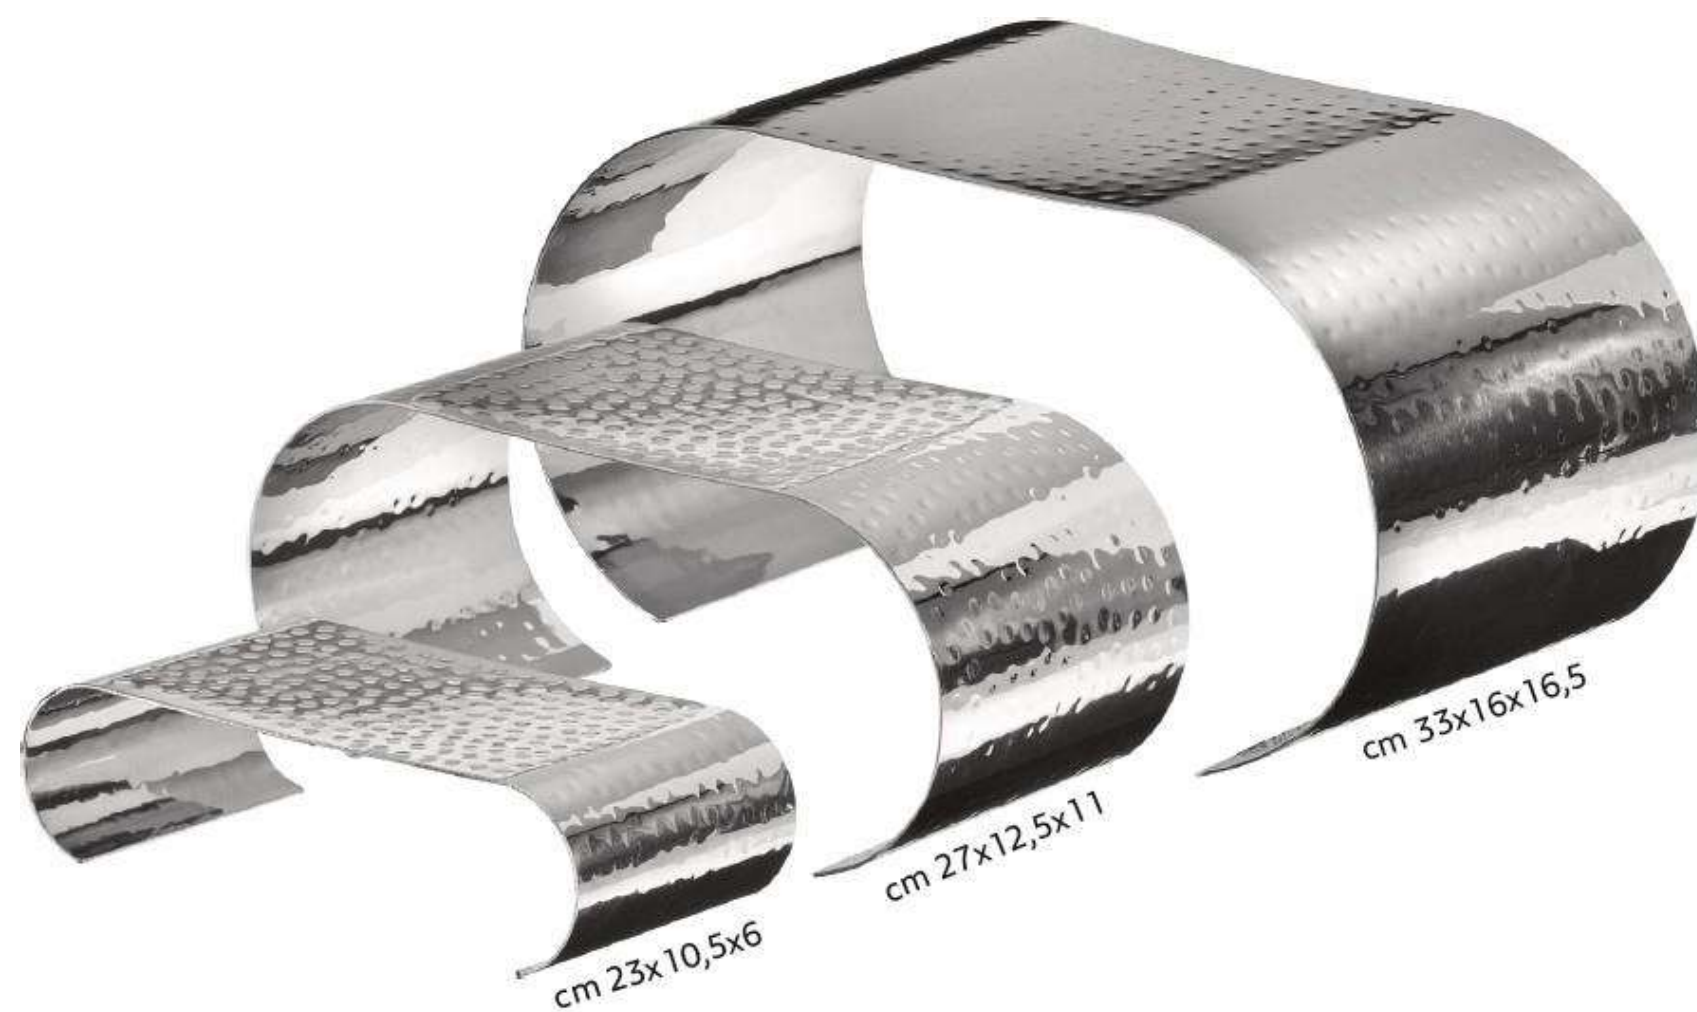

cm 35,5x35x9

S5068

stand buffet in acacia 3 scor
acacia buffet stand 3 comp
pz. conf. 3 | c/c 2

Acacia

4 nuovi taglieri in acacia
con scavo e impugnature

Acciaio

set 3 pezzi
alzate in acciaio martellato
S/S 201