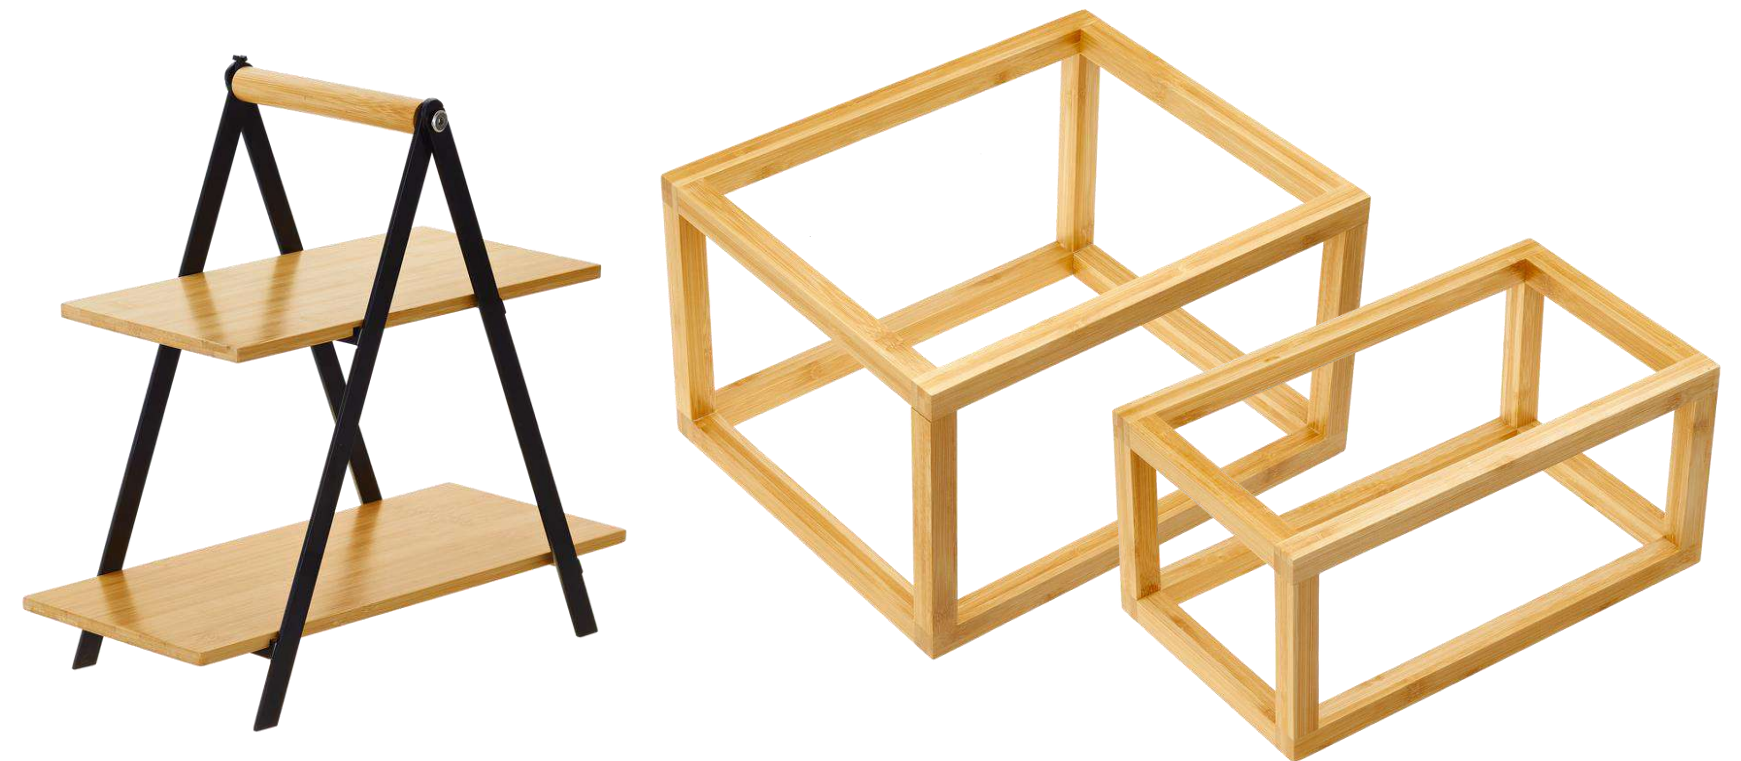

T8636 | piatto zante | *plate zante* |
cm 17x17x2 | pz. conf. 1 | c/c 24

T8635 | piatto zante | *plate zante* |
cm Ø18x1,8 | pz. conf. 1 | c/c 36

Melamina bianca

bicchiere 300 ml

piatto aperitivo

piatto brioche 17x17 cm

Bamboo

Alzatina da tavola richiudibile in metallo + bamboo

Set di 2 supporti in bamboo
Misure gastronorm 1/2 e 1/3

- compatibili con vassoi Venezia

Bamboo

jar con base in bamboo

Stand in bamboo con gambe richiudibili